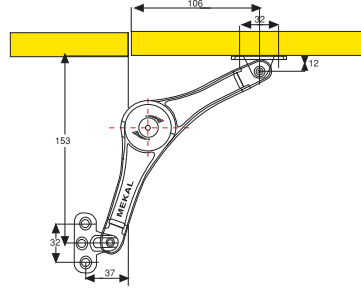

Kod No	Tanım	Renk	Ambalaj	Fiyat

LALE MAKAS

799100	Lale Makas	Nikel	100 Ad. / Koli	TL.
825000	Gonca Makas	Nikel	150Ad./ Koli	TL.