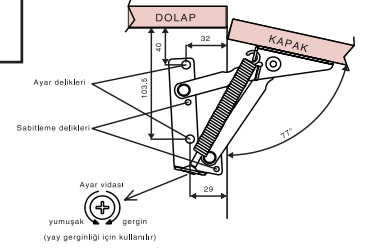

## YAYLI AYARLI KALKAR KAPAK MEKANİZMASI

893000	Yaylı Ayarlı Kal. Kap. Mek.	Nikel	50 Tk. / Koli	TL.
--------	-----------------------------	-------	---------------	-----