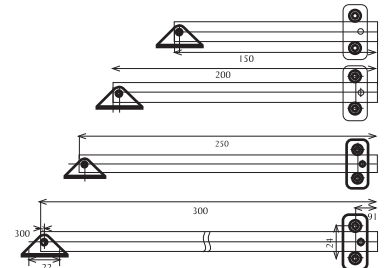

### SESSİZ KALKAR KAPAK MEKANİZMASI

715000	15 cm Kalkar Kpk Mek.	Nikel	300 Ad. / Koli	TL.
720000	20 cm Kalkar Kpk Mek.	Nikel	300 Ad. / Koli	TL.
725000	25 cm Kalkar Kpk Mek.	Nikel	300 Ad. / Koli	TL.
730000	30 cm Kalkar Kpk Mek.	Nikel	300 Ad. / Koli	TL.