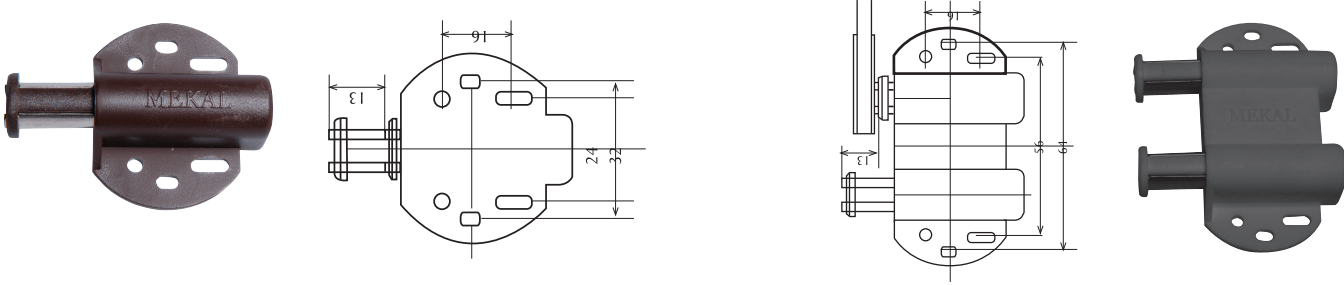

Kod No	Tanım	Renk	Ambalaj	Fiyat

TEKLİ ÇİFTLİ MIKNATISLAR

761000	İtici Miknatis Tekli	SYH	100 kutu 500 koli	TL.
771000	İtici Miknatis Çiftli	SYH	50 kutu 250 koli	TL.