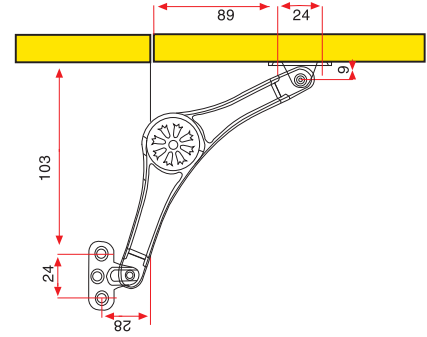

## ZAMAK BİLYALI ÇİTÇİT

950000	Çatallı Stoper	Nikel	100 Ad. Kutu/500 Koli	TL.
951000	5 cm. Bilyalı Çıt Çıt	Nikel	100 Ad. Kutu/500 Koli	TL.
952000	7 cm. Bilyalı Çıt Çıt	Nikel	100 Ad. Kutu/500 Koli	TL.