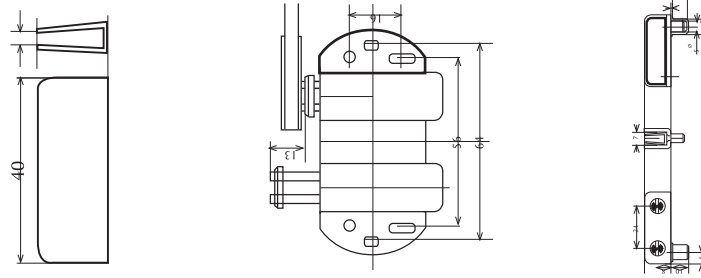

MASTER SET

791000	Tekli Miknatis set	SYH	100 Ad. Kutu	TL.
792000	Çiftli Miknatis set	SYH	100 Ad. Kutu	TL.