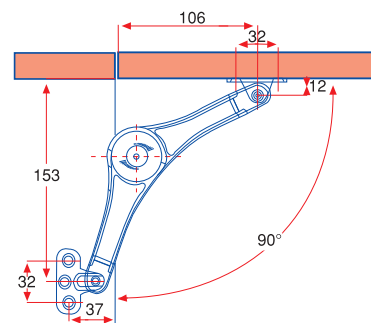

MEGA METAL MAKAS

830001	Mega Metal Makas	Nİ	100 Ad. / Koli	TL.