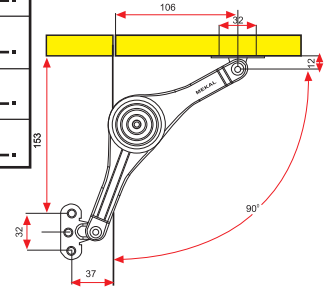

MEGA LALE MAKAS

820000	Mega Lale Makas	BYZ	200 Ad. / Koli	TL.
820001	Mega Lale Makas	KHV	200 Ad. / Koli	TL.
820002	Mega Lale Makas	GRİ	200 Ad. / Koli	TL.
820003	Mega Lale Makas	ŞEF	200 Ad. / Koli	TL.
820004	Mega Lale Makas	KREM	200 Ad. / Koli	TL.
820005	Mega Lale Makas	KROM	200 Ad. / Koli	TL.
820006	Mega Lale Makas	İNOX	200 Ad. / Koli	TL.