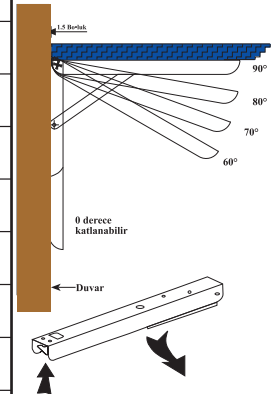

## DIKEY KALKAR KAPAK MEKANİZMASI

870000	Dikey Klk. Kpk. Mek. (640-900) Kpk. Aralığı	10 Tk. / Koli	TL.
871000	Dikey Klk. Kpk. Mek. (480-690) Kpk. Aralığı	10 Tk. / Koli	TL.

## AYARLI AÇILI KONSOLLAR

**YENİ**

150000	Açılı Konsol 50 cm	ZN	10 Tk./Koli	TL.
160000	Açılı Konsol 50 cm	BYZ	10 Tk./Koli	TL.
170000	Açılı Konsol 50 cm	KHV	10 Tk./Koli	TL.
180000	Açılı Konsol 50 cm	SYH	10 Tk./Koli	TL.
100000	Açılı Konsol 40 cm	ZN	10 Tk./Koli	TL.
110000	Açılı Konsol 40 cm	BYZ	10 Tk./Koli	TL.
120000	Açılı Konsol 40 cm	KHV	10 Tk./Koli	TL.
130000	Açılı Konsol 40 cm	SYH	10 Tk./Koli	TL.
200000	Açılı Konsol 30 cm	ZN	10 Tk./Koli	TL.
210000	Açılı Konsol 30 cm	BYZ	10 Tk./Koli	TL.
220000	Açılı Konsol 30 cm	KHV	10 Tk./Koli	TL.
230000	Açılı Konsol 30 cm	SYH	10 Tk./Koli	TL.