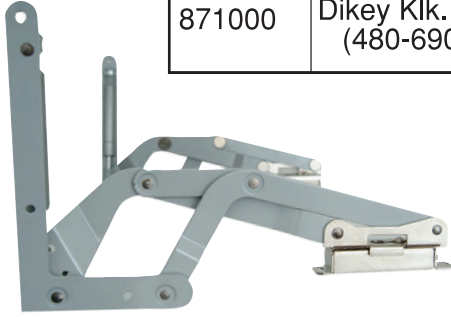

DIKEY KALKAR KAPAK MEKANİZMASI

870000	Dikey Klk. Kpk. Mek. (640-900) Kpk. Aralığı	10 Tk. / Koli	TL.
871000	Dikey Klk. Kpk. Mek. (480-690) Kpk. Aralığı	10 Tk. / Koli	TL.