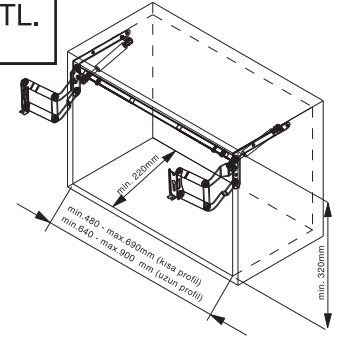

DIKEY KALKAR KAPAK MEKANİZMASI

870000	Dikey Klk. Kpk. Mek. (640-900) Kpk. Aralığı	10 Tk. / Koli	TL.
871000	Dikey Klk. Kpk. Mek. (480-690) Kpk. Aralığı	10 Tk. / Koli	TL.