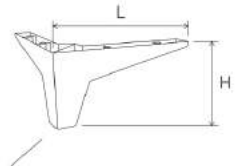

# Sultan Ayak

AS605/01  
Beyaz  
White

AS605/10  
Venezia

AS605/11  
Ceviz  
Walnut

AS605/97  
Amalfi

AS605/28  
Ayaşı  
Moonstone

H: 120mm  
L: 250mm