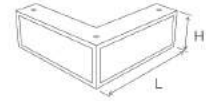

Beyaz Ayak

395mm
595mm
295mm
130
21

AS220/01
Leopar
Leopard

AS220/02
Meşe
Oak

AS220/03
Venge
Wenge

AS220/04
Buz
Ice

AS220/97
Mat Krom
Mat Chrome

H : 50mm
L : 140mm