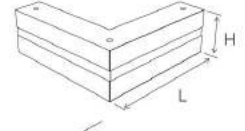

# Nikel Şeritli Ayak

AS055/01  
Beyaz  
White

AS055/02  
Siyah  
Black

H : 40mm  
L : 140mm

395mm  
595mm  
295mm  
165  
20,5

AS061/01  
Beyaz  
White

AS061/02  
Siyah  
Black

H : 50mm  
L : 190mm