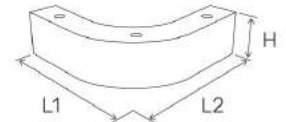

Oval Ayak 14'lük

AS130/01
Beyaz
White

AS130/02
Siyah
Black

AS130/03
Venge
Wenge

L1 : 140mm
L2 : 140mm
H : 40mm

395mm
595mm
295mm
55
13