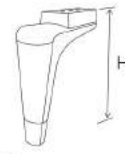

H: 180mm
L: --

395mm
595mm
295mm