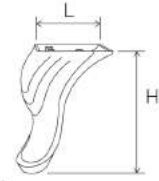

## Desenli Ayak

395mm  
595mm  
295mm  
70  
17

AS730/01  
Beyaz  
White

AS730/10  
Venezia

AS730/22  
Gölge Kahve  
Brown Shade

AS730/39  
Gölge Altın  
Gold Shade

H: 180mm  
L: 80mm

395mm  
595mm  
295mm  
90  
16