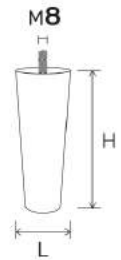

AS413/01  
Beyaz  
White

AS413/10  
Venezia

AS413/11  
Ceviz  
Walnut

AS413/97  
Amalfi

AS413/28  
Aytaşı  
Moonstone

H: 140mm  
L: 50mm

395mm  
595mm  
295mm  
185  
23