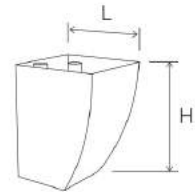

AS450/97  
Amalfi

AS450/28  
Aytaşı  
Moonstone

H: 100mm  
L: 75mm