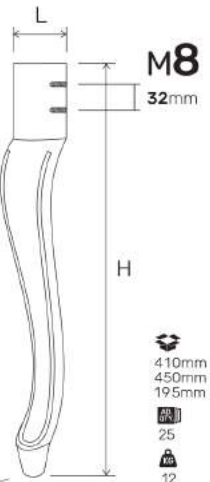

L: -
H: 450mm