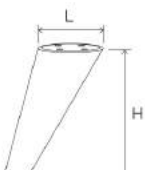

**AS530/10**  
Venezia

**AS530/11**  
Ceviz  
Walnut

**AS530/97**  
Amalfi

**AS530/28**  
Aytaşı  
Moonstone

H: 150mm  
L: 60mm

**AS535/01**  
Beyaz  
White

**AS535/10**  
Venezia

**AS535/11**  
Ceviz  
Walnut