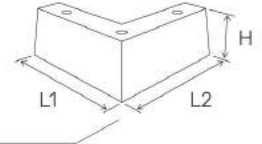

Aktif Köşe

AS120/01
Beyaz
White

AS120/02
Siyah
Black

AS120/03
Venge
Wenge

L1 : 150mm
L2 : 150mm
H : 60mm