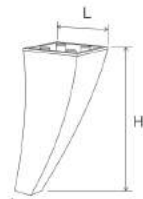

AS495/97  
Amalfi

AS495/28  
Aytaşı  
Moonstone

H: 130mm  
L: 60mm

AS496/01  
Beyaz  
White

AS496/10  
Venezia

AS496/11  
Ceviz  
Walnut

AS496/97  
Amalfi

AS496/28  
Aytaşı  
Moonstone