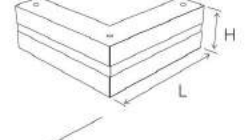

# Taşlı Ayak

AS050/01  
Beyaz  
White

AS050/02  
Siyah  
Black

L : 140mm  
H : 40mm

395mm  
595mm  
295mm  
165  
20,5

AS062/01  
Beyaz  
White

AS062/02  
Siyah  
Black

L : 190mm  
H : 50mm