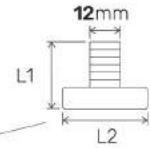

Yuvarlak

AS060