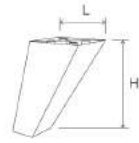

## Yatay Ayak Mini

AS430/01  
Beyaz  
White

AS430/10  
Venezia

AS430/11  
Ceviz  
Walnut

AS430/97  
Amalfi

AS430/28  
Ayaşı  
Moonstone

H: 120mm  
L: 50mm

395mm  
595mm  
295mm  
144  
20