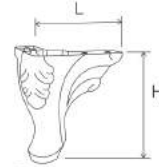

# Avangart Ekol Ayak

395mm  
595mm  
295mm  
45  
16

AS700/01  
Beyaz  
White

AS700/10  
Venezia

AS700/22  
Gölge Kahve  
Brown Shade

AS700/39  
Gölge Altın  
Gold Shade

H : 180mm  
L : 115mm

395mm  
595mm  
295mm  
55  
14,5