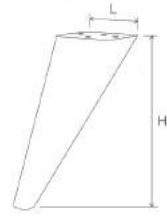

H: 200mm  
L: 70mm

395mm  
595mm  
295mm  
80  
19,5

AS580/01  
Beyaz  
White

AS580/10  
Venezia

AS580/11  
Ceviz  
Walnut

AS580/97  
Amalfi

AS580/28  
Aytaşı  
Moonstone

H : 200mm  
L : 70mm