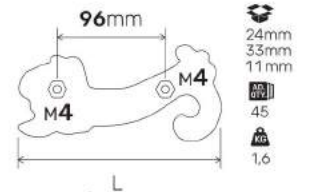

Dizayn Kulp

AS065/01
Beyaz
White

AS065/10
Venezia

AS065/39
Gölge Altın
Gold Shade

AS065/45
Gölge Siyah
Black Shade

L : 190mm

Avangart Kulp

AS070/01
Beyaz
White

AS070/10
Venezia

AS070/39
Gölge Altın
Gold Shade

AS070/45
Gölge Siyah
Black Shade

L : 150mm

Yaprak Kulp

AS075/01
Beyaz
White

AS075/10
Venezia

AS075/39
Gölge Altın
Gold Shade

AS075/45
Gölge Siyah
Black Shade

L : 140mm