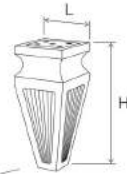

# Trend Ayak

A S110 **01**  
Beyaz  
White

A S110 **11**  
Ceviz  
Walnut

A S110 **97**  
Amalfi  
Amalfi

A S110 **85**  
Mat Siyah  
Matte Black

A S110 **28**  
Aytaşı  
Moonstone

H: 150mm  
L: 65mm

395mm  
595mm  
295mm