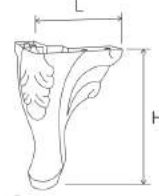

Avangart Ekol Ayak

395mm
595mm
295mm
45
16

AS700/01
Beyaz
White

AS700/10
Venezia

AS700/22
Gölge Kahve
Brown Shade

AS700/39
Gölge Altın
Gold Shade

H : 180mm
L : 115mm