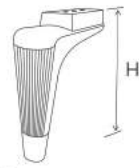

395mm
595mm
295mm

AS745
01/01
Beyaz & Nikel
White & Nickel

AS745
10/02
Venezia & Bakır
Wenezia & Copper

AS745
11/02
Ceviz & Altın Sarı
Walnut & Gold Yellow

AS745
97
Amalfi
Amalfi

AS745
28/03
Aytaşı & Ceviz
Moonstone & Walnut

H: 180mm
L: --