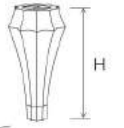

H: 140mm
L: --

395mm
595mm
295mm