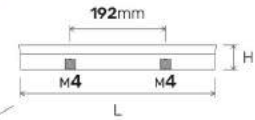

L : 80mm

AS061/01 Beyaz White  
AS061/02 Siyah Black  
AS061/10 Venezia  
AS061/11 Ceviz Walnut  
AS061/28 Aytaşı Moonstone

L : 160mm

AS062/01 Beyaz White  
AS062/02 Siyah Black  
AS062/10 Venezia  
AS062/11 Ceviz Walnut  
AS062/28 Aytaşı Moonstone