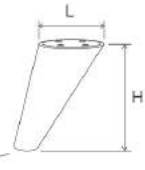

## Ayak

**AS500/01**  
Beyaz  
White

**AS500/10**  
Venezia

**AS500/11**  
Ceviz  
Walnut

**AS500/97**  
Amalfi

**AS500/28**  
Aytaşı  
Moonstone

H: 120mm  
L: 60mm

**AS530/01**  
Beyaz  
White