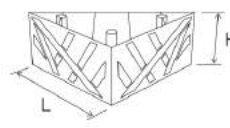

## Çizgi Ayak

AS350/01  
Beyaz  
White

AS350/02  
Siyah  
Black

AS350/10  
Venezia

AS350/11  
Ceviz  
Walnut

H: 45mm  
L: 120mm

TASARIM  
TESCİL  
395mm  
595mm  
295mm  
168  
18,5

AS360/01  
Beyaz  
White