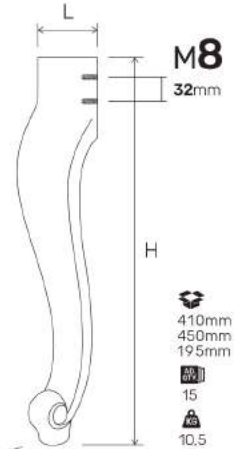

Avangart Ek81

Düz Ayak

L: -
H: 420mm