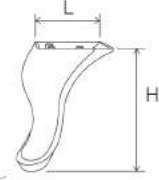

## Düz Ayak

395mm  
595mm  
295mm  
70  
17

AS720/01  
Beyaz  
White

AS720/10  
Venezia

AS720/22  
Gölge Kahve  
Brown Shade

AS720/39  
Gölge Altın  
Gold Shade

H: 180mm  
L: 80mm

395mm  
595mm  
295mm  
90  
16