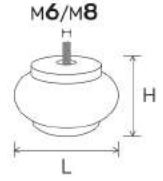

H: 55mm
L: 90mm