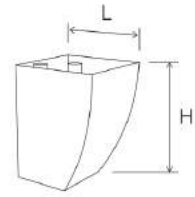

H: 100mm
L: 80mm