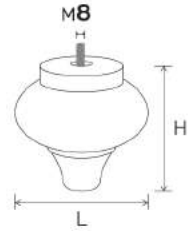

AS390/10  
Venezia

AS390/11  
Ceviz  
Walnut

AS390/97  
Amalfi

AS390/28  
Ayaşı  
Moonstone

H: 120mm  
L: 120mm