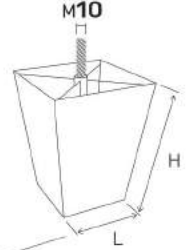

## Berjer Ayak Vidalı

AS170/01  
Beyaz  
White

AS170/02  
Siyah  
Black

AS170/03  
Venge  
Wenge

H: 100mm  
L: 80mm