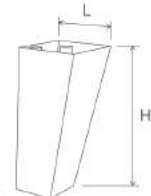

AS480/97  
Amalfi

AS480/28  
Ayaş  
Moonstone

H: 140mm  
L: 70mm