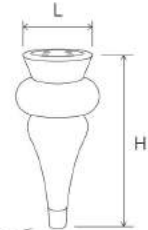

H: 200mm
L: 60mm

395mm
595mm
295mm
80
23