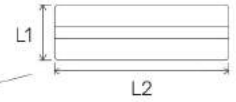

Kanallı

AS020