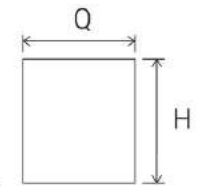

H: 65mm
Q: 51mm

395mm
595mm
295mm
200
9