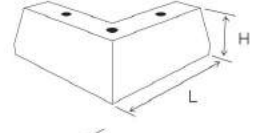

Akasya Ayak

AS075/01
Beyaz
White

AS075/02
Siyah
Black

AS075/03
Venge
Wenge

H : 70mm
L : 120mm

395mm
595mm
295mm
96
10,5