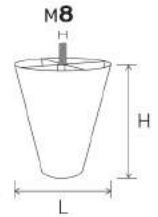

H: 100mm
L: 85mm