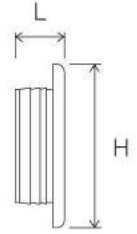

Plazma Kulp

24mm
33mm
11mm
AB
GTY
100
Kg
2,5

AS030/01
Beyaz
White

AS030/02
Siyah
Black

AS030/10
Ceviz
Walnut

AS030/11
Venezia

AS030/30
Krom
Chrome

H : 65mm
L : 20mm