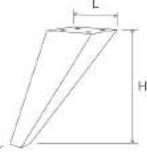

H: 150mm
L: 65mm