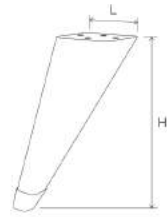

AS581  
28/01  
Aytaşı & Nikel  
Moonstone & Nickel

H : 200mm  
L : 70mm

395mm  
595mm  
295mm  
90  
20,5