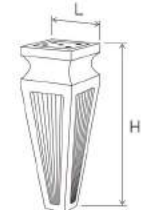

AS113 01 Beyaz White

AS113 11 Ceviz Walnut

AS113 97 Amalfi Amalfi

AS113 85 Mat Siyah Matte Black

AS113 28 Aytaşı Moonstone

H: 200mm
L: 65mm

395mm
595mm
295mm
80
20