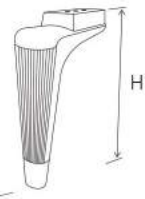

395mm
595mm
295mm

AS746
01/01
Beyaz & Nikel
White & Nickel

AS746
10/02
Venezia & Bakır
Wenezia & Copper

AS746
11/02
Ceviz & Altın Sarı
Walnut & Gold Yellow

AS746
97
Amalfi
Amalfi

AS746
28/03
Aytaşı & Altın Sarı
Moonstone & Gold Yellow

H: 230mm
L: --