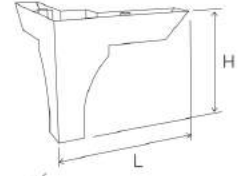

H: 120mm
L: 145mm