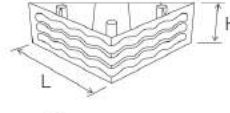

Su Yolu Ayak

AS330/01
Beyaz
White

AS330/02
Siyah
Black

AS330/10
Venezia

AS330/11
Ceviz
Walnut

H: 45mm
L: 120mm

TASARIM
TESCİL
395mm
595mm
295mm
168
18,5