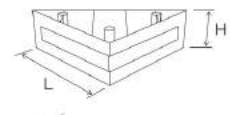

AS300/01
Beyaz
White

AS300/02
Siyah
Black

AS300/10
Venezia

AS300/11
Ceviz
Walnut

H: 45mm
L: 120mm

395mm
595mm
295mm
168
17,5