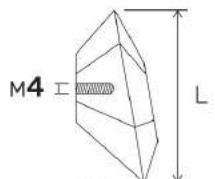

Elmas Kulp

24mm
33mm
11mm
AB
GTY
200
Kg
2

AS005/01
Beyaz
White

AS005/02
Siyah
Black

AS005/10
Ceviz
Walnut

AS005/11
Venezia

AS005/30
Krom
Chrome

L : 60mm