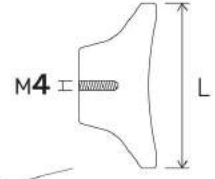

Elit Kulp

24mm
33mm
11mm
AB
GTY
200
Kg
2

AS010/01
Beyaz
White

AS010/02
Siyah
Black

AS010/10
Venezia

AS010/11
Ceviz
Walnut

AS010/
Altin
Gold

L : 46mm