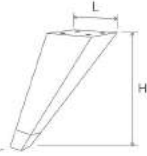

H: 150mm
L: 65mm