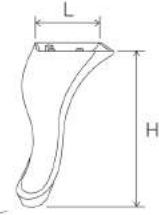

Dizayn Ayak

Düz Ayak

395mm
595mm
295mm
70
17

AS720/01
Beyaz
White

AS720/10
Venezia

AS720/22
Gölge Kahve
Brown Shade

AS720/39
Gölge Altın
Gold Shade

H: 180mm
L: 80mm