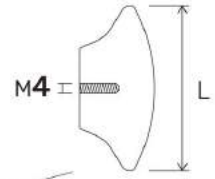

Siesta Kulp

24mm
33mm
11mm
AB
GTY
200
Kg
2

AS020/01
Beyaz
White

AS020/02
Siyah
Black

AS020/10
Venezia

AS020/11
Ceviz
Walnut

L : 47mm