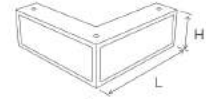

Anatolia

Ayak

Taşlı Ayak

395mm
595mm
295mm
130
21

AS207/01
Beyaz
White

AS207/02
Siyah
Black

H : 50mm
L : 140mm