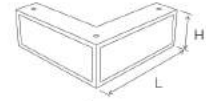

Siyah Ayak

395mm
595mm
295mm
130
21

AS210/01
Leopar
Leopard

AS210/02
Meşe
Oak

AS210/03
Venge
Wenge

AS210/04
Buz
Ice

AS210/97
Mat Krom
Mat Chrome

H : 50mm
L : 140mm