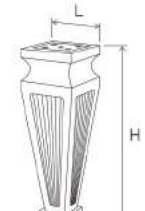

AS115 01/01 Beyaz & Nikel White & Nickel

AS115 11/01 Ceviz & Nikel Walnut & Nickel

AS115 97/01 Amalfi Amalfi

AS115 85/03 Mat Siyah & Bakir Matte Black & Copper

AS115 28/02 Aytaşı & Altın Sarı Moonstone & Gold

H: 230mm
L: 65mm

395mm
595mm
295mm
80
21