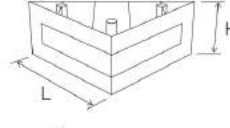

# Bravo Ayak

AS300/01  
Beyaz  
White

AS300/02  
Siyah  
Black

AS300/10  
Venezia

AS300/11  
Ceviz  
Walnut

H: 45mm  
L: 120mm

395mm  
595mm  
295mm  
168  
17,5

AS320/01  
Beyaz  
White