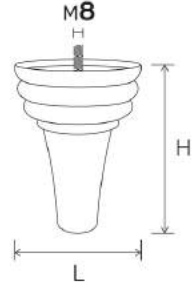

# Modena Ayak

AS410/01  
Beyaz  
White

AS410/10  
Venezia

AS410/22  
Gölge Kahve  
Brown Shade

AS410/39  
Gölge Altın  
Gold Shade

H: 140mm  
L: 95mm

395mm  
595mm  
295mm  
96  
20.5