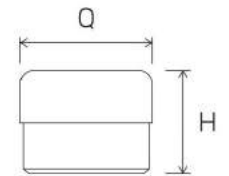

H: 35mm
Q: 51mm

395mm
595mm
295mm
500
11