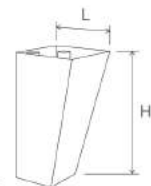

H: 120mm
L: 65mm