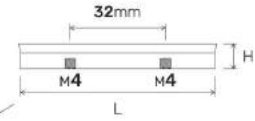

Çizgi

5 Kulp

Çizgi Kulplarımızın ve üzerindeki plastik çizgisinin, renk kartelamızda yer alan tüm renk çeşitleri ile kombinasyonu mümkündür.

L : 80mm

L : 160mm

L : 310mm