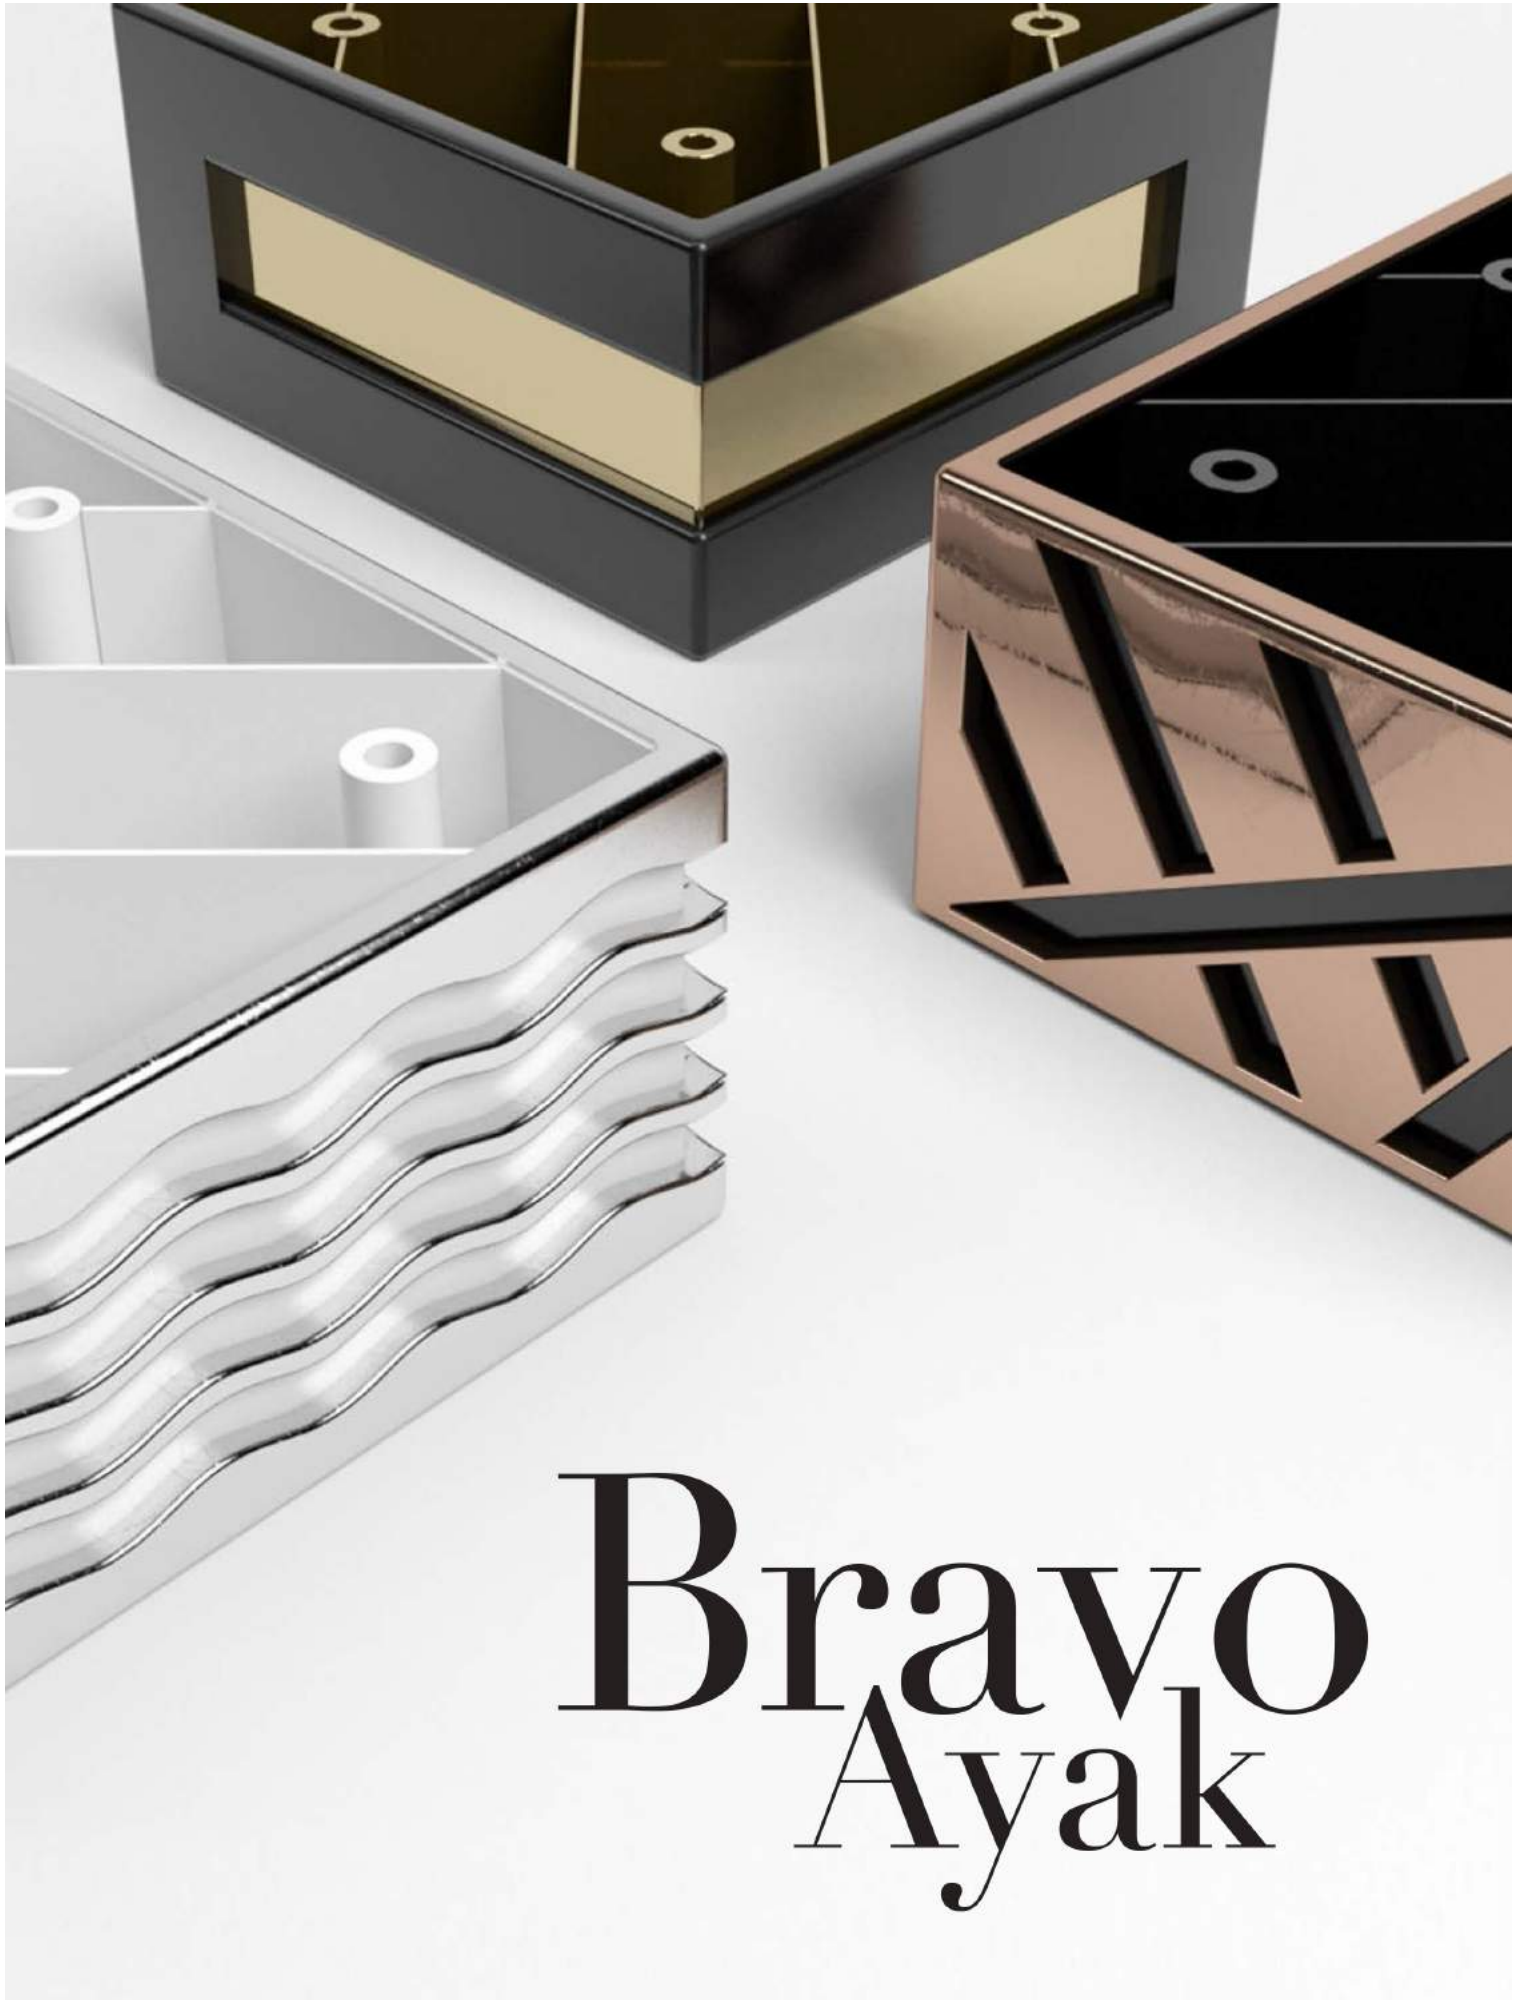

AS450/97  
Amalfi

AS450/28  
Aytaşı  
Moonstone

H: 100mm  
L: 75mm

# Bravo Ayak

AS300/01  
Beyaz  
White

AS300/02  
Siyah  
Black

AS300/10  
Venezia

AS300/11  
Ceviz  
Walnut

H: 45mm  
L: 120mm

395mm  
595mm  
295mm  
168  
17,5

AS320/01  
Beyaz  
White