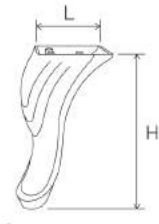

Desenli Ayak

395mm
595mm
295mm
70
17

AS730/01
Beyaz
White

AS730/10
Venezia

AS730/22
Gölge Kahve
Brown Shade

AS730/39
Gölge Altın
Gold Shade

H: 180mm
L: 80mm