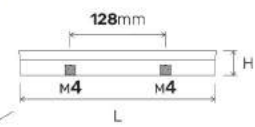

L : 80mm

AS061/01 Beyaz White  
AS061/02 Siyah Black  
AS061/10 Venezia  
AS061/11 Ceviz Walnut  
AS061/28 Aytaşı Moonstone

L : 160mm

AS062/01 Beyaz White  
AS062/02 Siyah Black  
AS062/10 Venezia  
AS062/11 Ceviz Walnut  
AS062/28 Aytaşı Moonstone