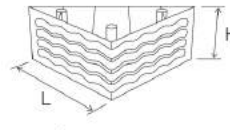

## Su Yolu Ayak

AS330/01  
Beyaz  
White

AS330/02  
Siyah  
Black

AS330/10  
Venezia

AS330/11  
Ceviz  
Walnut

H: 45mm  
L: 120mm

TASARIM  
TESCİL  
395mm  
595mm  
295mm  
168  
18,5

AS340/01  
Beyaz  
White