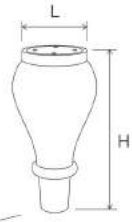

H: 180mm
L: 90mm

395mm
595mm
295mm
70
22.5