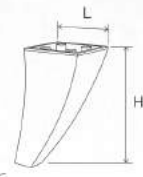

H: 130mm
L: 60mm