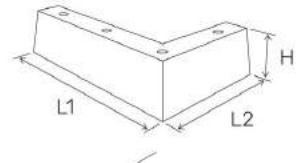

Plastik Ayak

AS125/01
Beyaz
White

AS125/02
Siyah
Black

AS125/03
Venge
Wenge

L1 : 250mm
L2 : 150mm
H : 50mm