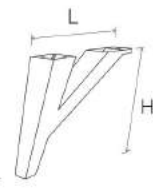

H: 150mm
L: 160mm

395mm
595mm
295mm
45
10,5