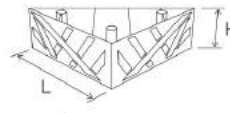

Çizgi Ayak

AS350/01
Beyaz
White

AS350/02
Siyah
Black

AS350/10
Venezia

AS350/11
Ceviz
Walnut

H: 45mm
L: 120mm

TASARIM
TESCİL
395mm
595mm
295mm
168
18,5