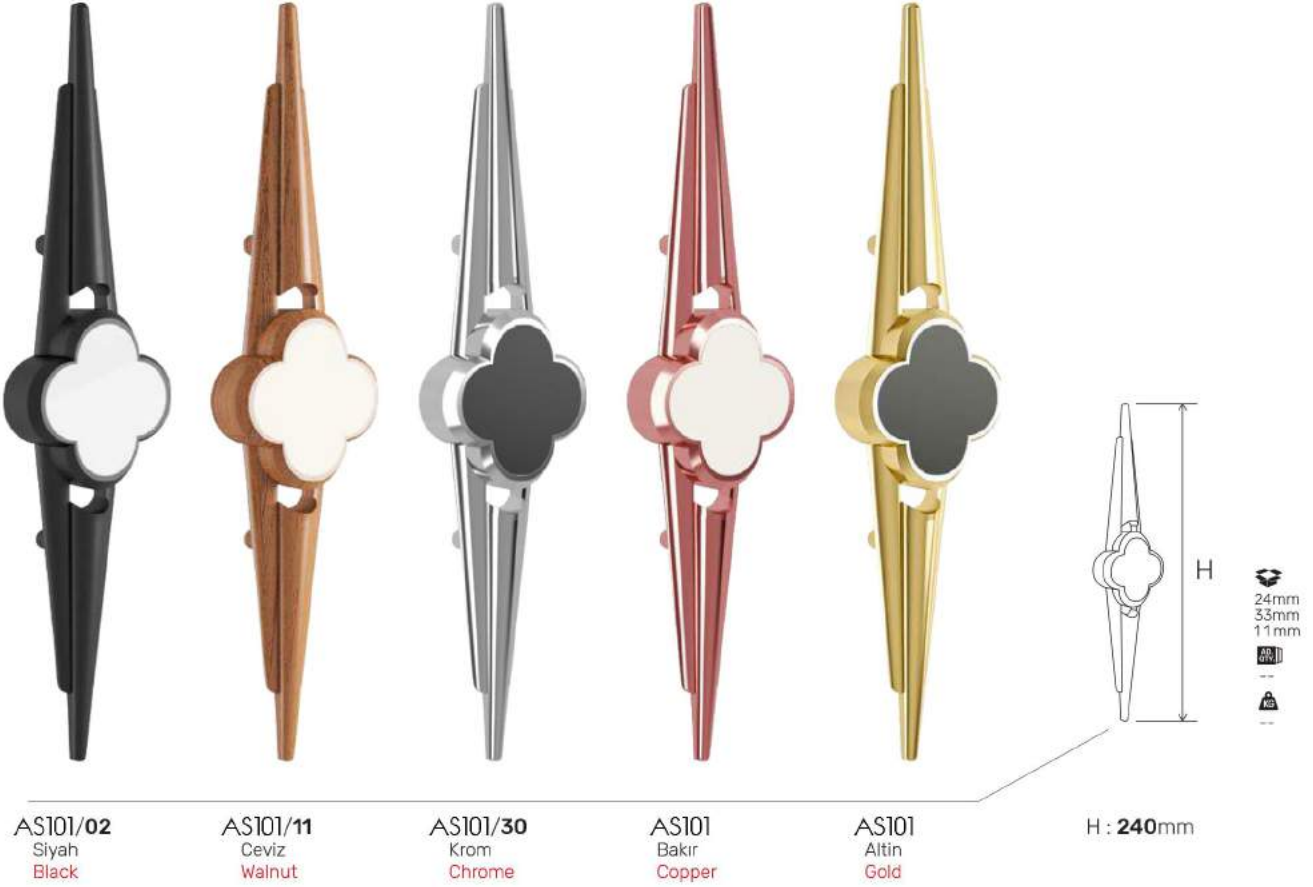

Yonca Kulp Düğme

Yonca Kulp