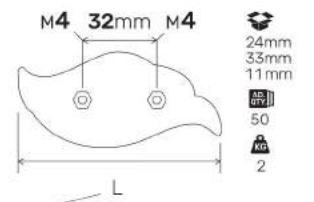

## Yaprak Kulp

AS075/01  
Beyaz  
White

AS075/10  
Venezia

AS075/39  
Gölge Altın  
Gold Shade

AS075/45  
Gölge Siyah  
Black Shade

L : 140mm