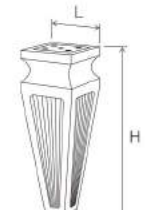

AS114 01/01 Beyaz & Nikel White & Nickel

AS114 11/01 Ceviz & Nikel Walnut & Nickel

AS114 97 Amalfi Amalfi

AS114 85/03 Mat Siyah & Bakir Matte Black & Copper

AS114 28/02 Aytaşı & Altın Sarı Moonstone & Gold

H: 230mm
L: 65mm

395mm
595mm
295mm
80
21