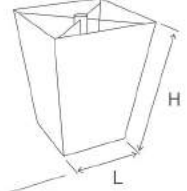

## Berjer Ayak

AS165/01  
Beyaz  
White

AS165/02  
Siyah  
Black

AS165/03  
Venge  
Wenge

H: 100mm  
L: 80mm