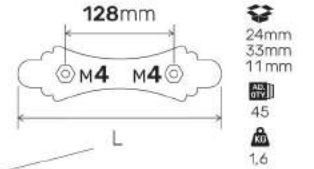

Dizayn Kulp

AS065/01
Beyaz
White

AS065/10
Venezia

AS065/39
Gölge Altın
Gold Shade

AS065/45
Gölge Siyah
Black Shade

L : 190mm

Avangart Kulp

AS070/01
Beyaz
White

AS070/10
Venezia

AS070/39
Gölge Altın
Gold Shade

AS070/45
Gölge Siyah
Black Shade

L : 150mm

Yaprak Kulp

AS075/01
Beyaz
White

AS075/10
Venezia

AS075/39
Gölge Altın
Gold Shade

AS075/45
Gölge Siyah
Black Shade

L : 140mm