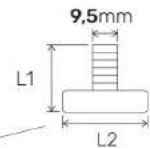

Yuvarlak

AS065