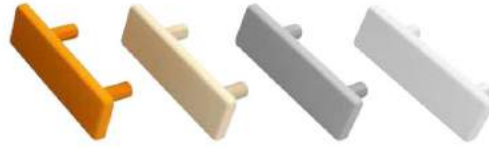

Baza Pabuçları

Dubelli

AS010

L1 : 16mm
L2 : 32mm
L3 : 50mm

Kanallı

AS020

L1 : 16mm
L2 : 50mm

Yuvarlak

AS060

L1 : 19mm
L2 : 23mm

Yuvarlak

AS065

L1 : 19mm
L2 : 23mm