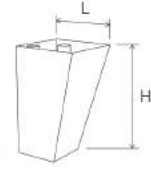

## Ayak

AS460/01  
Beyaz  
White

AS460/10  
Venezia

AS460/11  
Ceviz  
Walnut

AS460/97  
Amalfi

AS460/28  
Ayaş  
Moonstone

H: 100mm  
L: 65mm

AS470/01  
Beyaz  
White