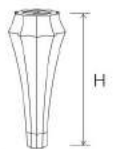

A5761 28/03  
Aytagi & Bakir  
Moonstone & Copper

H: 190mm  
L: --

395mm  
595mm  
295mm