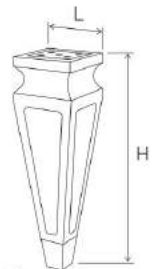

H : 230mm
L : 65mm