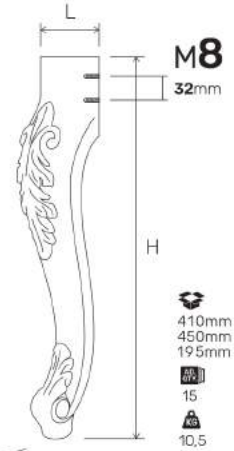

Desenli Ayak

L: -
H: 420mm