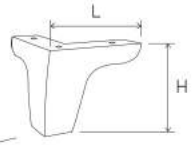

# Verona Ayak

AS610/01  
Beyaz  
White

AS610/10  
Venezia

AS610/11  
Ceviz  
Walnut

AS610/97  
Amalfi

AS610/28  
Ayaşı  
Moonstone

H: 100mm  
L: 135mm

AS620/01  
Beyaz  
White