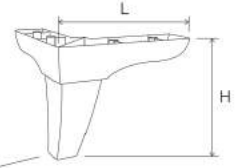

# Çınar Ayak

AS600/01  
Beyaz  
White

AS600/10  
Venezia

AS600/11  
Ceviz  
Walnut

AS600/97  
Amalfi

AS600/28  
Ayaşı  
Moonstone

H: 130mm  
L: 175mm