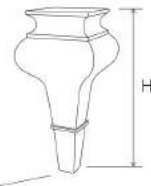

H: 200mm
L: --